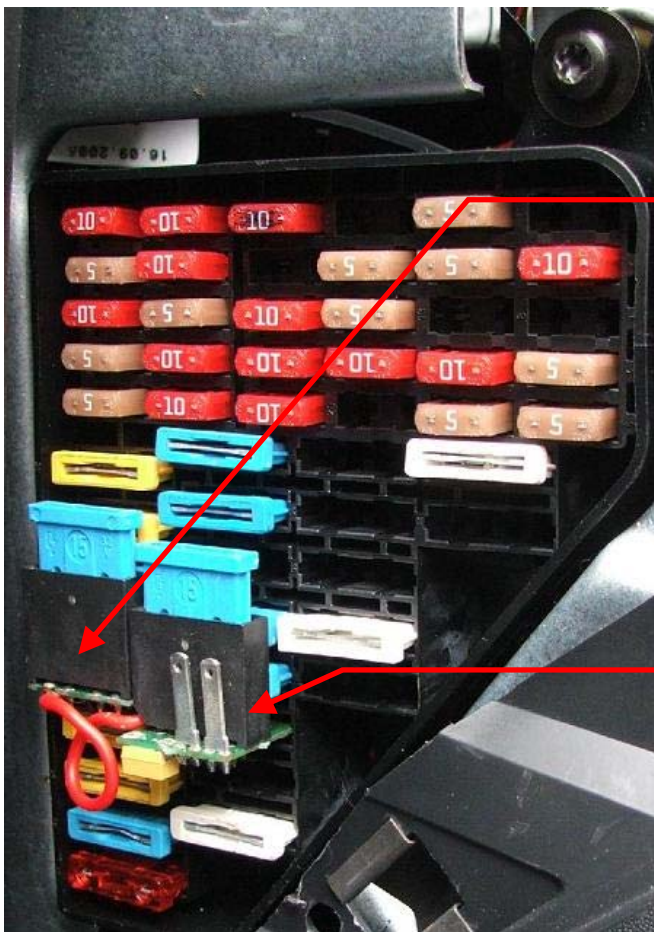

**Lesen die Anleitung vor der Montage vollständig durch !**

Aufbau:

Modulplatine mit 2 Sicherungsadaptern sowie einem Masseanschluss  
(wird nur bei Xenonscheinwerfern bzw. 100% Lampenleistung benötigt)  
zum Einbau als automatische Tagfahrlichtschaltung.

Anschluss:

Das Modul wird in den Fahrzeugseitigen Sicherungskasten eingesteckt.  
Dabei werden 2 Sicherungen dem Sicherungskasten entnommen und in das Modul eingesetzt.  
Anschließend werden die beiden Sicherungsadapter in die Steckplätze der entnommenen Sicherungen eingesetzt. Lediglich, wenn die Lampen mit 100% arbeiten sollen oder aber Xenonlampen vorhanden sind MUSS zusätzlich da Massekabel angeschlossen werden.  
Die Stromkreise sind nach wie vor über die originalen Sicherungen abgesichert.

# Einbau & Bedienungsanleitung Tagfahrlichtmodul plug&play Für VW Polo 9N Bj.: 2001 - 2005

Ein Produkt von MDC

Ziehen Sie die Sicherung Nr.: 43 > 15A und Nr.: 50 > 15A aus der Fassung und setzen diese in die beiden, mitgelieferten Sicherungsadapter