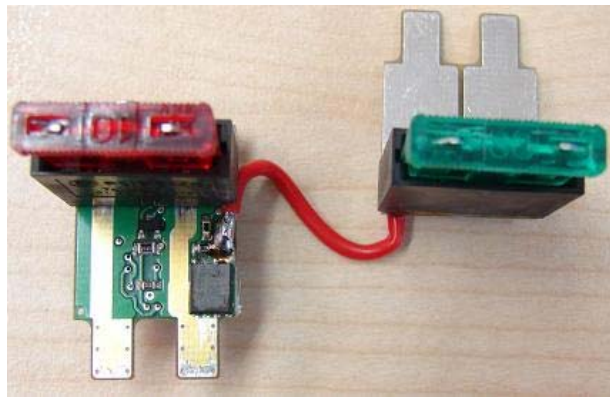

**Einbau & Bedienungsanleitung Tagfahrlichtmodul plug&play  
Für VW Polo 9N Bj.: 2001 - 2005**  
Ein Produkt von MDC

**Sie haben ein Modul erworben, dass in den abgesicherten Lampenstromkreis eingesetzt wird, sowie einen Stromadapter zur Stromversorgung des TFL-Moduls.  
Sie brauchen keinerlei Kabel zu durchtrennen !  
Bei Xenonscheinwerfer MUSS zusätzlich das braune Massekabel angeschlossen werden !!**

**Lesen die Anleitung vor der Montage vollständig durch !**

Aufbau:

Modulplatine mit 2 Sicherungsadaptern sowie einem Masseanschluss  
(wird nur bei Xenonscheinwerfern bzw. 100% Lampenleistung benötigt)  
zum Einbau als automatische Tagfahrlichtschaltung.

Anschluss:

Das Modul wird in den Fahrzeugseitigen Sicherungskasten eingesteckt.  
Dabei werden 2 Sicherungen dem Sicherungskasten entnommen und in das Modul eingesetzt.  
Anschließend werden die beiden Sicherungsadapter in die Steckplätze der entnommenen Sicherungen eingesetzt. Lediglich, wenn die Lampen mit 100% arbeiten sollen oder aber Xenonlampen vorhanden sind MUSS zusätzlich da Massekabel angeschlossen werden.  
Die Stromkreise sind nach wie vor über die originalen Sicherungen abgesichert.

# Einbau & Bedienungsanleitung Tagfahrlichtmodul plug&play Für VW Polo 9N Bj.: 2001 - 2005

Ein Produkt von MDC

Ziehen Sie die Sicherung Nr.: 43 > 15A und Nr.: 50 > 15A aus der Fassung und setzen diese in die beiden, mitgelieferten Sicherungsadapter